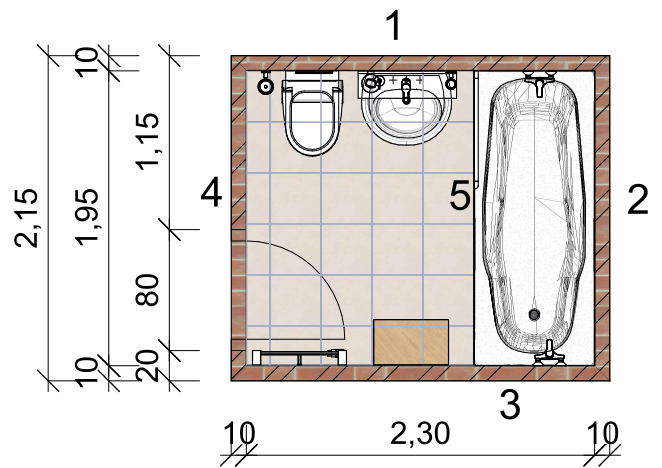

Bathroom 1:50

5

Tiling area (m2)

24,16

Index Type Name

Material

Width

Height

Thickness

Count

1	metallic crema_25x40	metallic crema_25x40	250	400	5	247
2	metallic crema_33x33	metallic crema_33x33	333	333	5	30
3	metallic_flower_25x40	metallic_flower_25x40	250	400	5	40